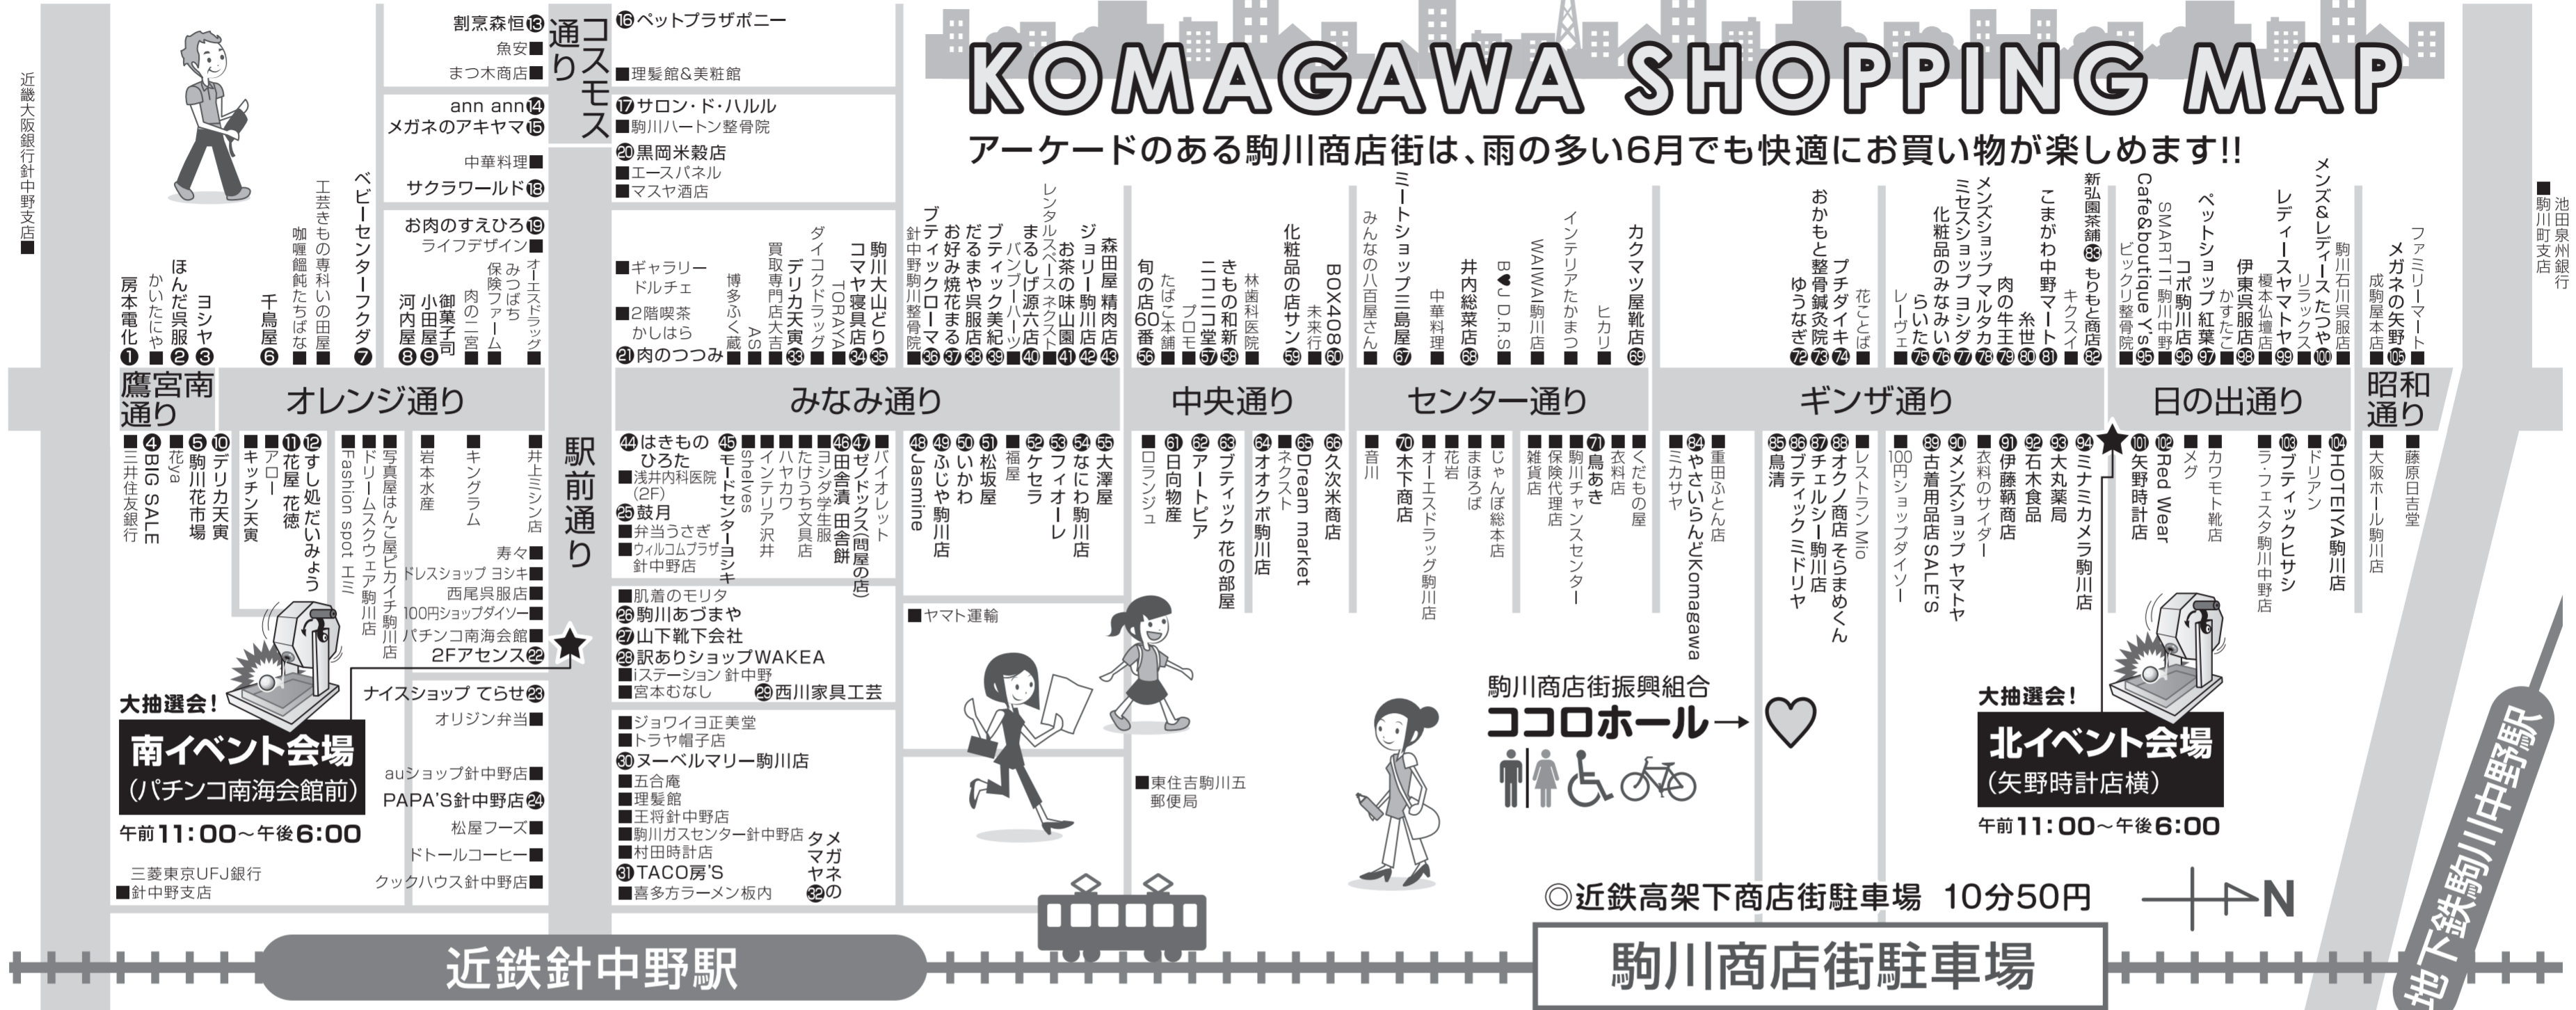

この日限りのチャンス!

100円 商店街と 大特売デ〜

各店舗
おトクな商品
をご用意!

6月21日土
あさ10:00から開催

詳しくは裏面のショッピングマップをご覧ください。

※店舗によって、時間及び出店内容が異なる場合があり、
また商品内容充実のため、100円均一以外の商品も出品しています。

ドキドキ “現金つかみ取り賞”が当たる!!

大抽選会

6月22日 日 ~ 29日 日

午前11:00 ~ 午後6:00 (6月24日 火は除く)

抽選会場
▶北イベント会場 (矢野時計店横) 裏面MAPあり
▶南イベント会場 (パチンコ南海会館前)

抽選方法
当組合加盟店で、324円(税込価格)分のお買物で、
抽選補助券1枚進呈いたします。
その抽選補助券10枚(税込価格 3,240円)で1回
抽選していただけます。

〈当選内容〉

- 現金つかみ取り賞
- 1等 金券 5,000円分
- 2等 金券 3,000円分
- 3等 金券 1,000円分
- 4等 金券 500円分
- お菓子つかみ取り賞
- 5等 当日お楽しみ

KOMAGAWA SHOPPING MAP

アーケードのある駒川商店街は、雨の多い6月でも快適にお買い物が楽しめます!!

大抽選会!
南イベント会場
 (パチンコ南海会館前)
 午前11:00~午後6:00
 三菱東京UFJ銀行 針中野支店

大抽選会!
北イベント会場
 (矢野時計店横)
 午前11:00~午後6:00

◎近鉄高架下商店街駐車場 10分50円
駒川商店街駐車場

●「100円商店街と大特売デ〜」は、6/21(土)の1日限りです。(下記に各店舗お得情報!) ●「大抽選会」は、6/22(日)~29(日)、北・南イベント会場にて開催!

- みなみ通り**
- 揚げ物、惣菜 お買得 100円&200円商品!!
 - 綿パイル枕パット・タオルミニハンカチ3枚
 - フライドチキン1コ100円→3つで110円
 - 洋服小物~服まで 早いのが得ですよ。
 - ソフトドリンク全品100円!
 - 和装小物100円均一 ゆかた3点セット大奉仕
 - くつ下、はんかち
 - 全品20%OFFセール! (一部除外あり)
 - 番茶・玄米茶一すくい100円
 - 夏物セール開催中! 千円均一もあるよ!
 - 大人気ハンバーグ・串カツ・ミンチカツ100円
 - スリッパ108円! 国産サンダル超特価!
 - 当日は、タマル通常の「倍返し」します。
 - 漬物(白菜・新漬・かぶら)
 - アパレルメーカー倒産品100円セール!!
 - 特大シュークリーム 通常¥150→¥100
 - 税別190円の品を100円! 後は当日のお楽しみ!
 - 当日発表
 - 当日発表
 - 店頭にてカットソー ワンピース等お買得品
 - リンレイ トイレすつとキレイ 税込100円
 - 店内全品10%引き 現金でのお支払いに限り
 - 味の素1盛・のどごし350ml 税込100円